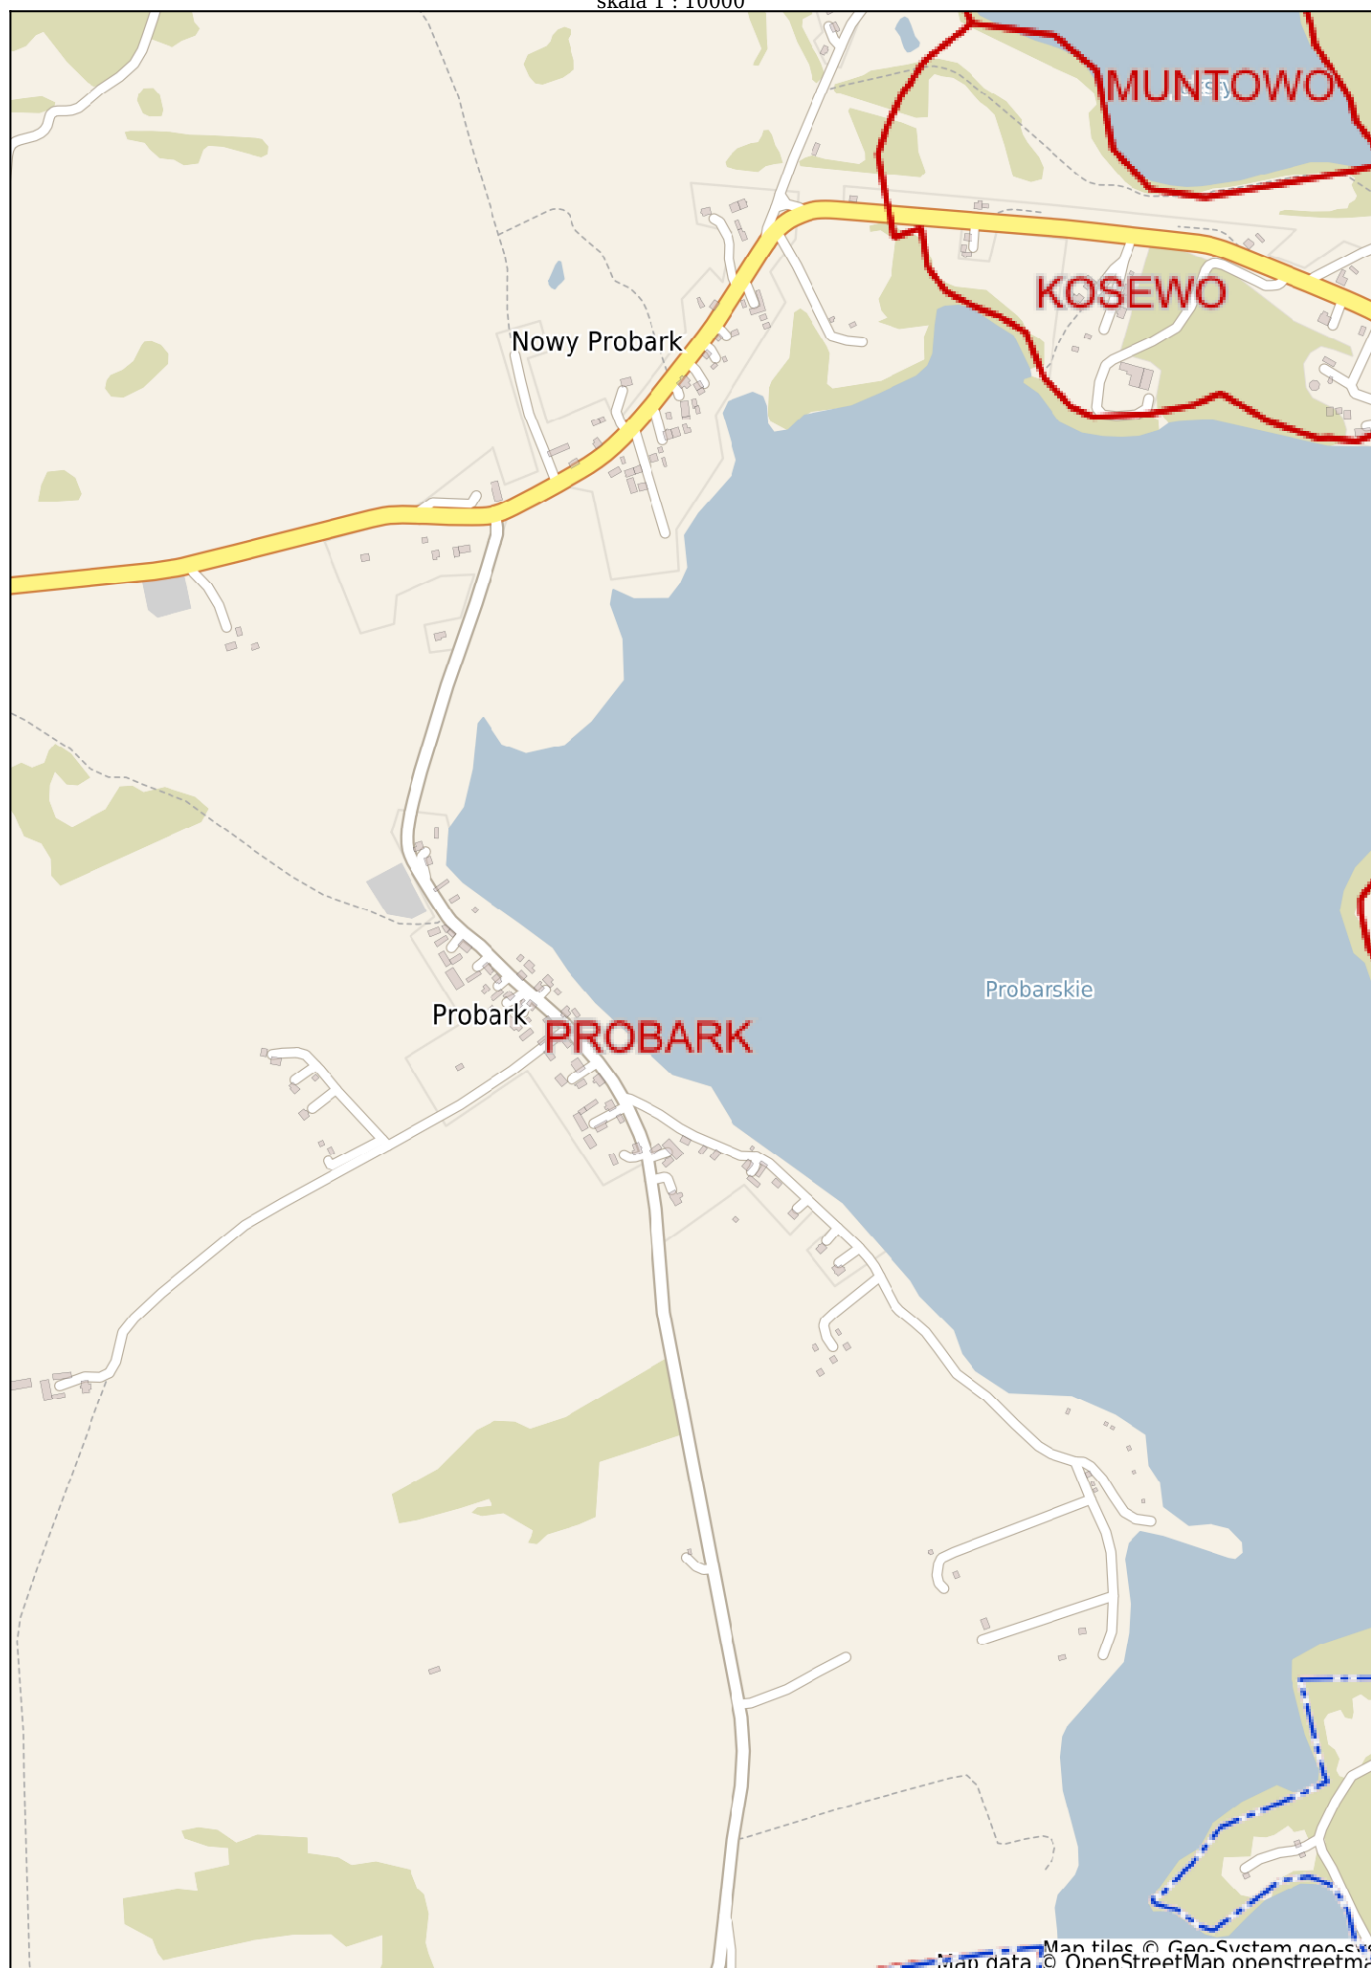

# Powiat Mrągowski - System Informacji Przestrzennej

Powiat Mrągowski

skala 1 : 10000

Map tiles © Geo-System geo-system.com  
map data © OpenStreetMap openstreetmap.org